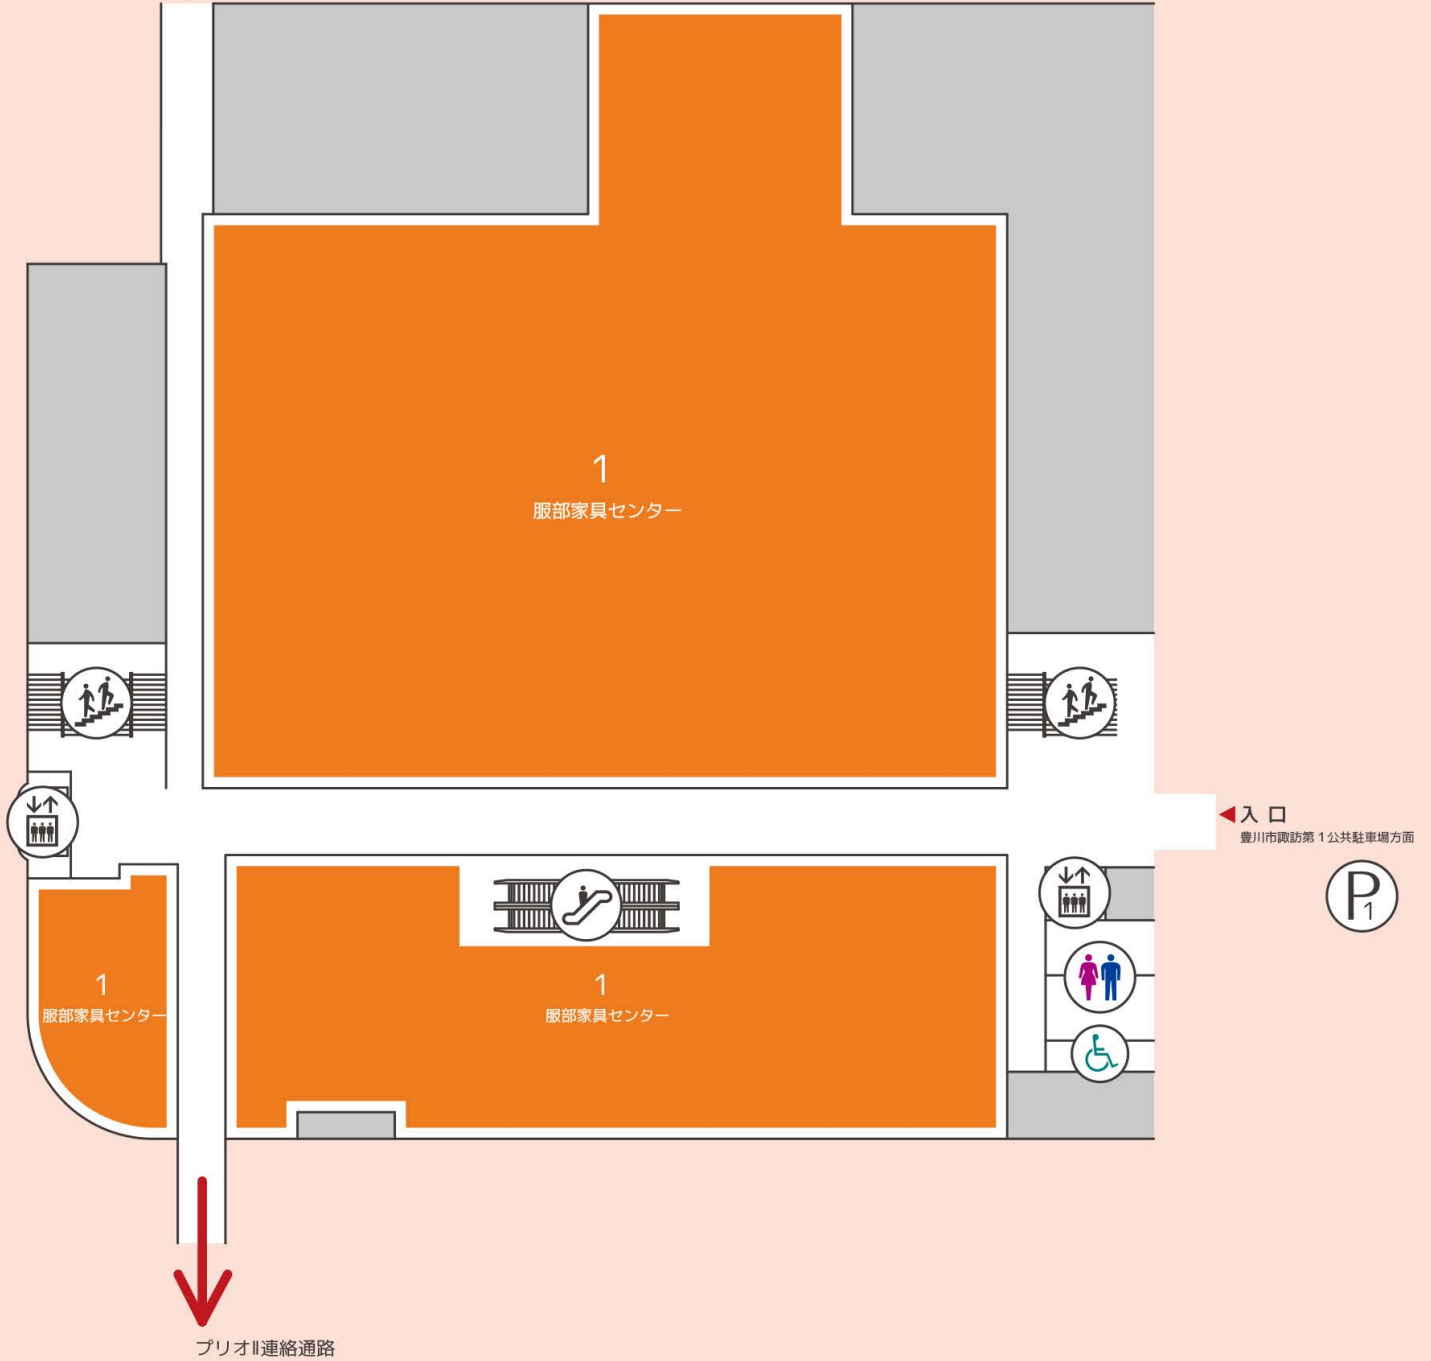

3F

豊川市諏訪第2公共駐車場

1 家具・インテリア雑貨
服部家具センター