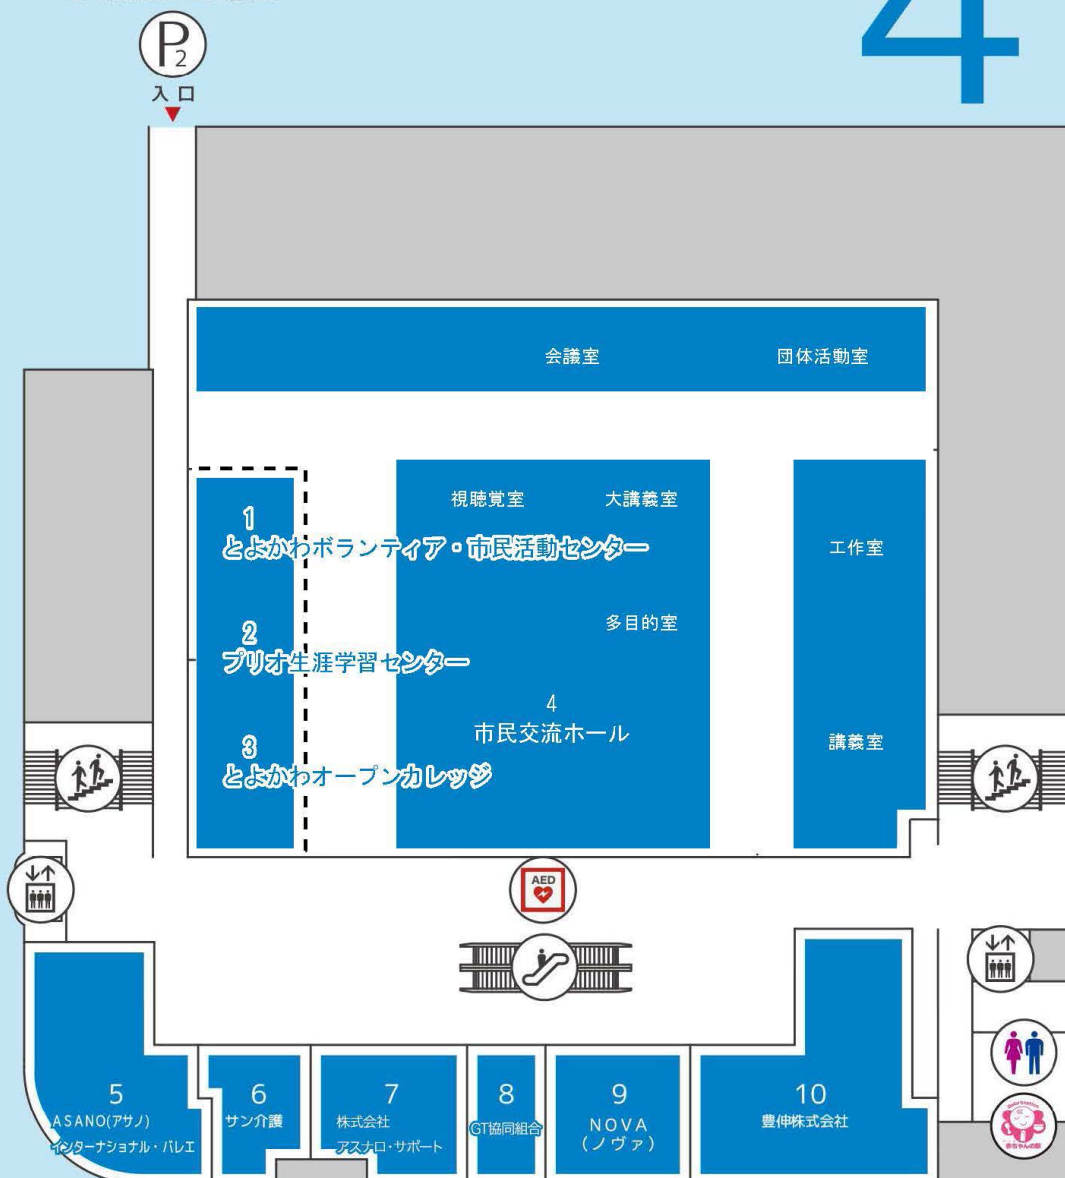

4F

豊川市諏訪第2公共駐車場

- **1** 公共
  受付 とよかわボランティア・市民活動センター・プリオ
- **2** 公共
  受付 プリオ生涯学習センター
- **3** 公共
  とよかわオープンカレッジ
- **4** 公共
  市民交流ホール
- **5** バレエ教室
  ASANO(アサノ) インターナショナル・バレエ
- **6** 在宅支援事業
  サン介護

- **7** 人材派遣
  株式会社アスナロ・サポート
- **8** 特定技能実習生
  GT協同組合
- **9** 英会話
  NOVA(ノヴァ)
- **10** 保険代理業
  豊伸株式会社