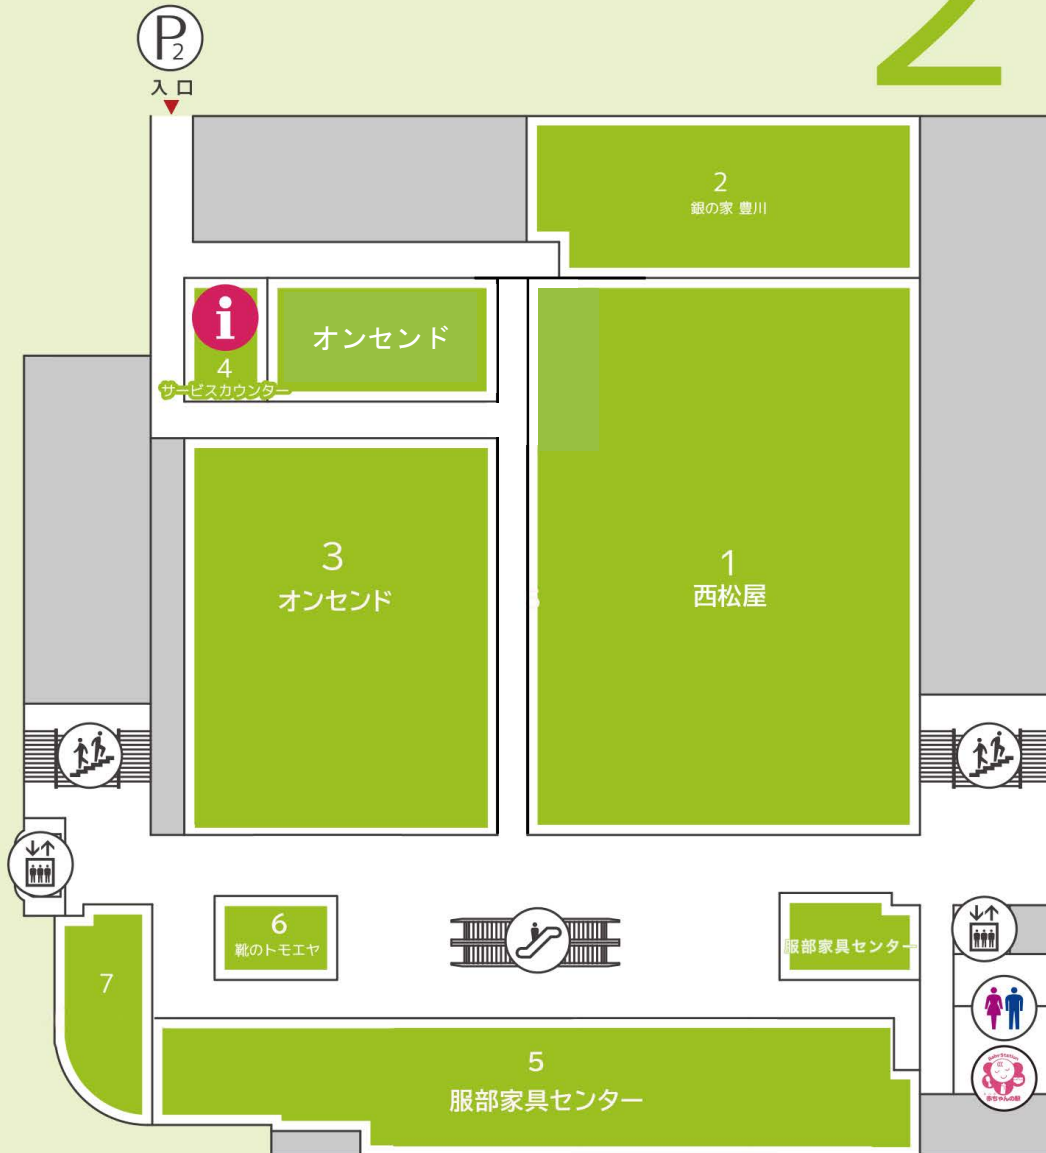

# B 1 F

- 1 アメイジングワールド
- 2 古着・雑貨  
**miyuu**
- 3 リユース・リサイクル  
学生服のアイビー
- 4 遊戯・娯楽機器  
ゲーム機コーナー
- 5 遊戯・娯楽機器  
ゲーム機コーナー

- 6 ラーメン・甘味  
スガキヤ
- 7 カフェ・軽食  
さくらkitchen
- 8 定食  
諏訪左衛門
- 9 バトナム料理  
ママキッチン
- 10 かき氷・甘味  
ハレルヤ

# 食品とファッションのフロア

# 1F

- |          |                            |           |                      |           |            |
|----------|----------------------------|-----------|----------------------|-----------|------------|
| <b>1</b> | 食品スーパー<br>フードマーケットマム       | <b>6</b>  | 和洋菓子<br>立花屋          | <b>11</b> | 催事スペース     |
| <b>2</b> | コーヒー・紅茶・製菓製パン<br>ワルツ       | <b>7</b>  | レディース<br>MAKI (マキ)   | <b>12</b> | ATM(セブン銀行) |
| <b>3</b> | 地元の名品・銘菓・パン<br>パリスパートナー食品館 | <b>8</b>  | ゴルフウェア・ファイテン<br>シロキヤ |           |            |
| <b>4</b> | アクセサリー・雑貨<br>パリスパートナー      | <b>9</b>  | レディース<br>ミランダ        |           |            |
| <b>5</b> | 花<br>フラワーショップ 一期一会         | <b>10</b> | ヘアカラー<br>パレット        |           |            |

# 2F

豊川市諏訪第2公共駐車場

- 1** ベビー・子ども・マタニティ衣料 育児 服飾雑貨 その他関連用品  
**西松屋**
- 2** デイサービスセンター  
**銀の家 豊川**
- 3** 総合衣料  
**オンセンド**
- 4** 総合案内・切手・ハガキ・印紙・証紙・QUOカード・たばこ  
**サービスカウンター**
- 5** 家具・インテリア  
**服部家具センター**
- 6** 靴  
**靴のトモエヤ**