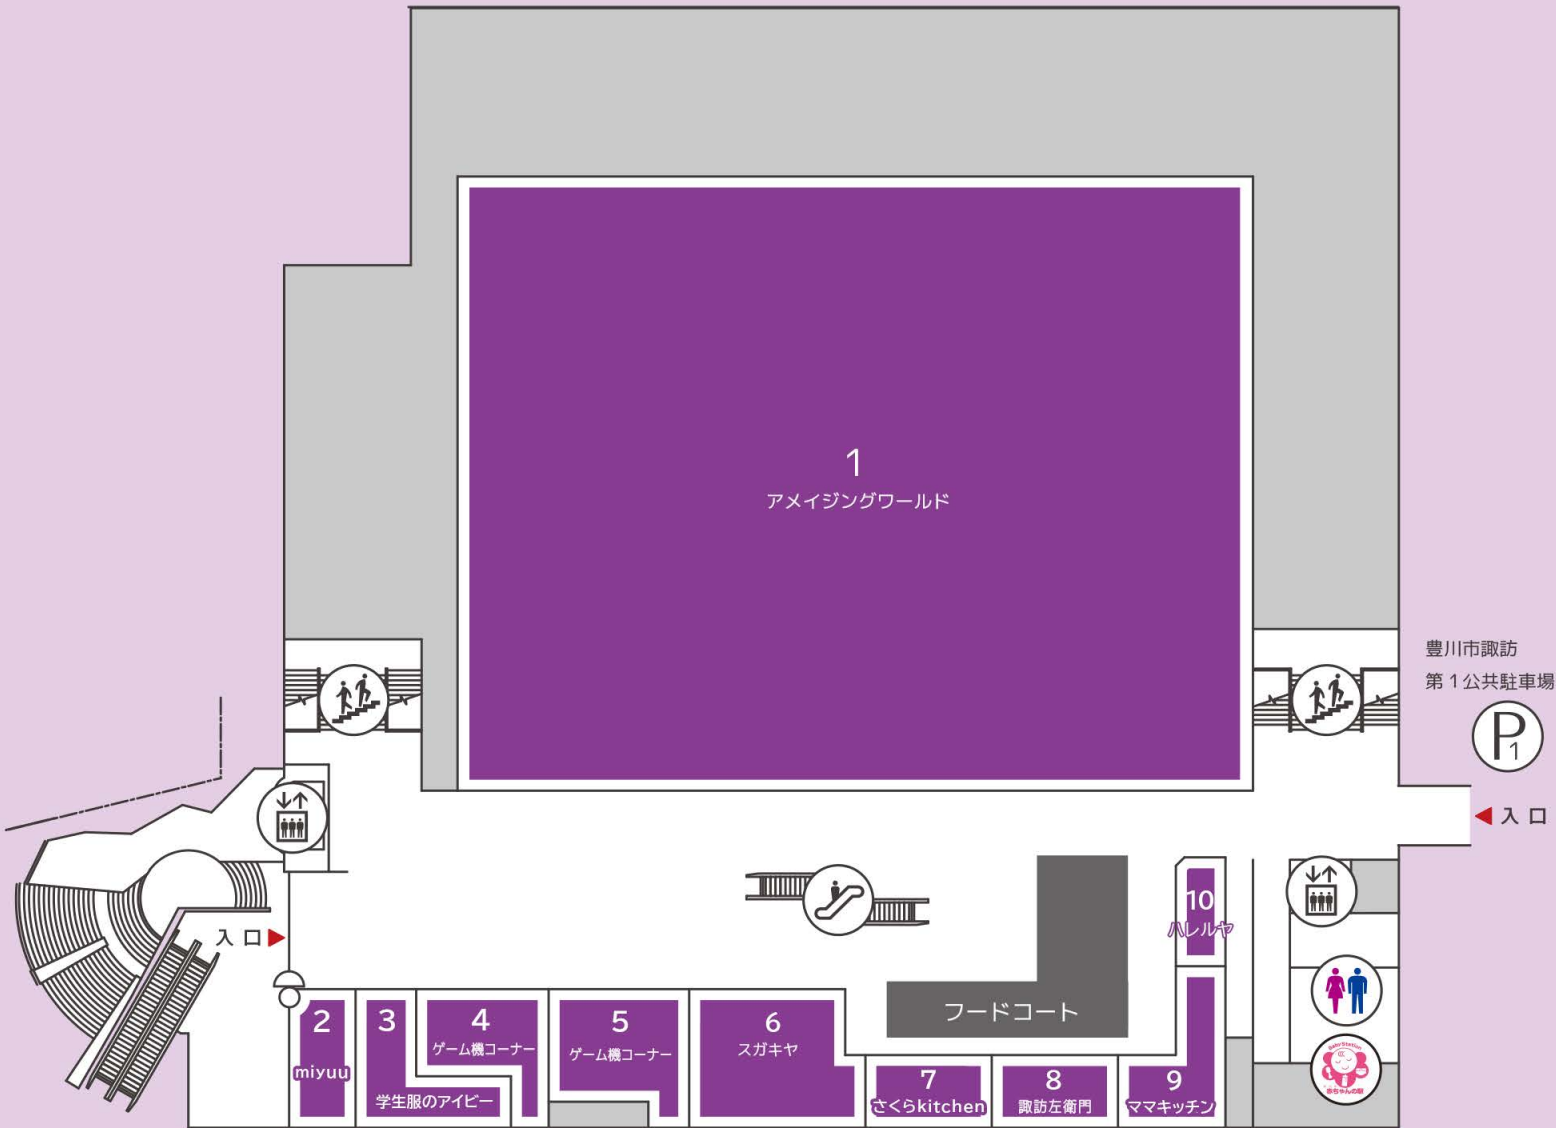

# B 1 F

- 1 アメイジングワールド
- 2 古着・雑貨  
**miyuu**
- 3 リユース・リサイクル  
学生服のアイビー
- 4 遊戯・娯楽機器  
ゲーム機コーナー
- 5 遊戯・娯楽機器  
ゲーム機コーナー

- 6 ラーメン・甘味  
スガキヤ
- 7 カフェ・軽食  
さくらkitchen
- 8 定食  
諏訪左衛門
- 9 バトナム料理  
ママキッチン
- 10 かき氷・甘味  
ハレルヤ

# 食品とファッションのフロア