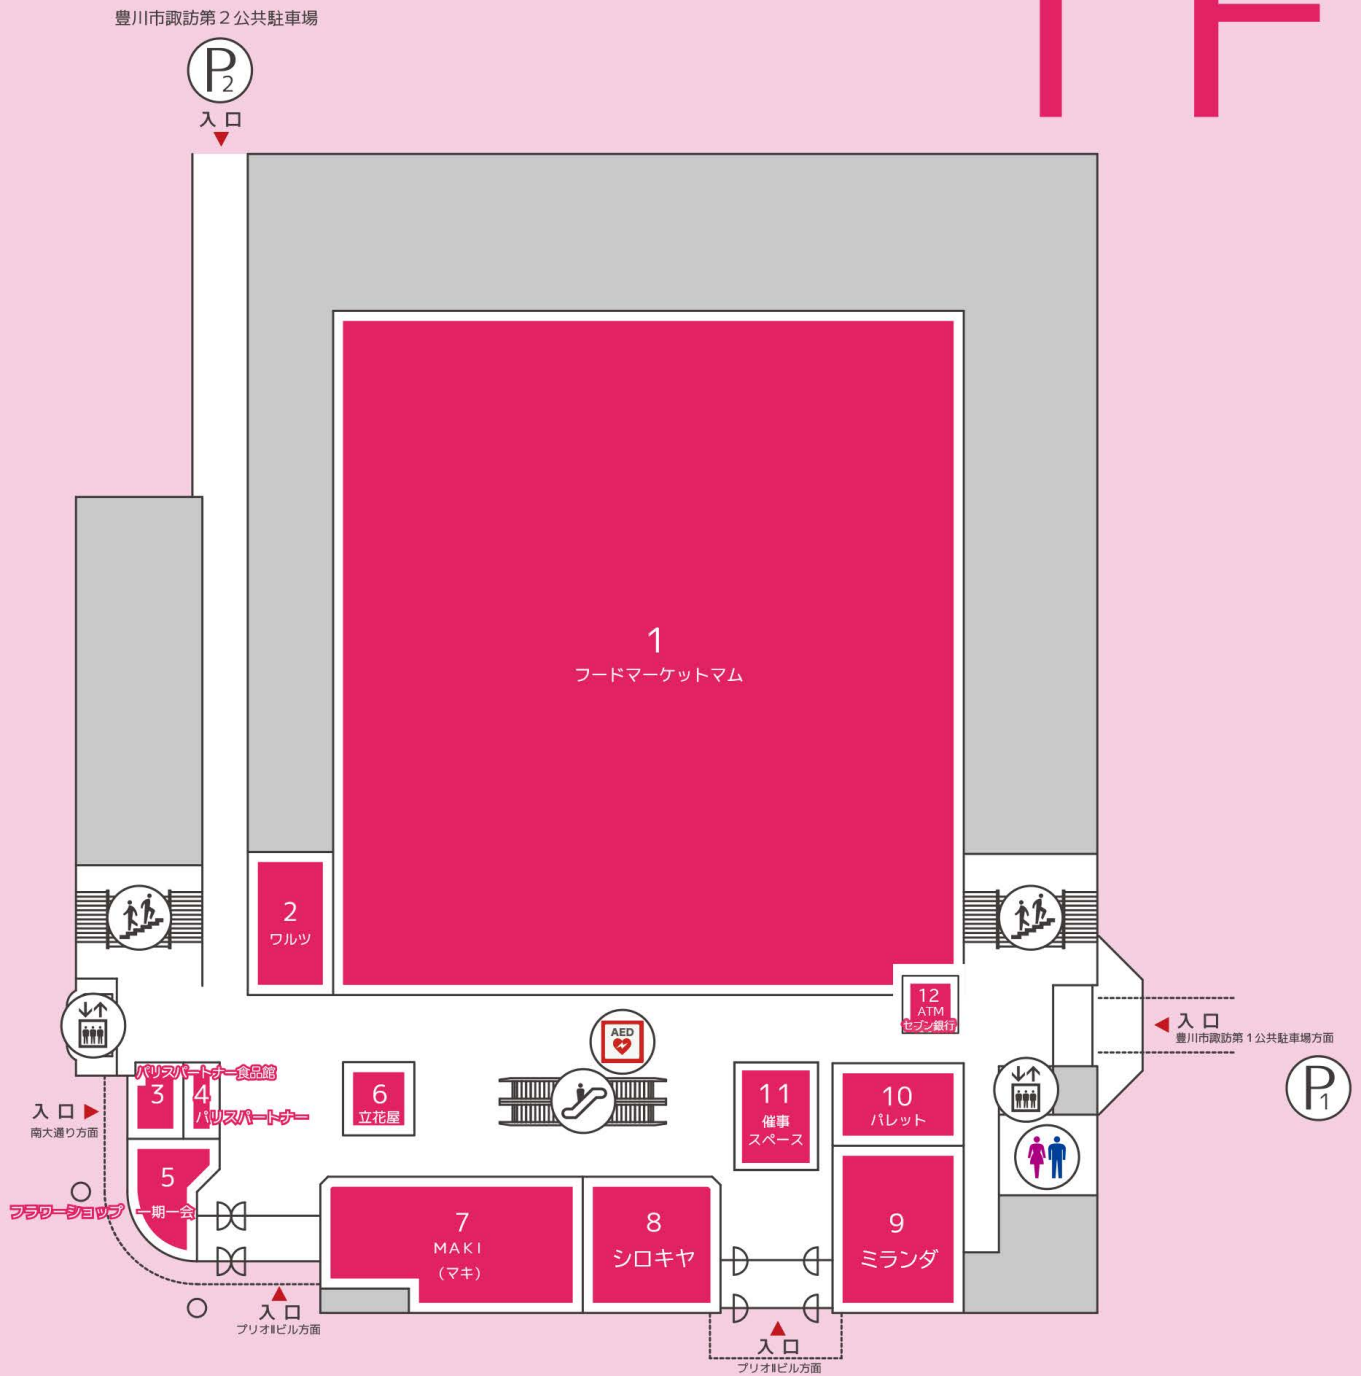

# B 1 F

- 1 アメイジングワールド
- 2 古着・雑貨  
**miyuu**
- 3 リユース・リサイクル  
学生服のアイビー
- 4 遊戯・娯楽機器  
ゲーム機コーナー
- 5 遊戯・娯楽機器  
ゲーム機コーナー

- 6 ラーメン・甘味  
スガキヤ
- 7 カフェ・軽食  
さくらkitchen
- 8 定食  
諏訪左衛門
- 9 バトナム料理  
ママキッチン
- 10 かき氷・甘味  
ハレルヤ

# 食品とファッションのフロア

# 1F

- |          |                            |           |                      |           |            |
|----------|----------------------------|-----------|----------------------|-----------|------------|
| <b>1</b> | 食品スーパー<br>フードマーケットマム       | <b>6</b>  | 和洋菓子<br>立花屋          | <b>11</b> | 催事スペース     |
| <b>2</b> | コーヒー・紅茶・製菓製パン<br>ワルツ       | <b>7</b>  | レディース<br>MAKI (マキ)   | <b>12</b> | ATM(セブン銀行) |
| <b>3</b> | 地元の名品・銘菓・パン<br>パリスパートナー食品館 | <b>8</b>  | ゴルフウェア・ファイテン<br>シロキヤ |           |            |
| <b>4</b> | アクセサリー・雑貨<br>パリスパートナー      | <b>9</b>  | レディース<br>ミランダ        |           |            |
| <b>5</b> | 花<br>フラワーショップ 一期一会         | <b>10</b> | ヘアカラー<br>パレット        |           |            |